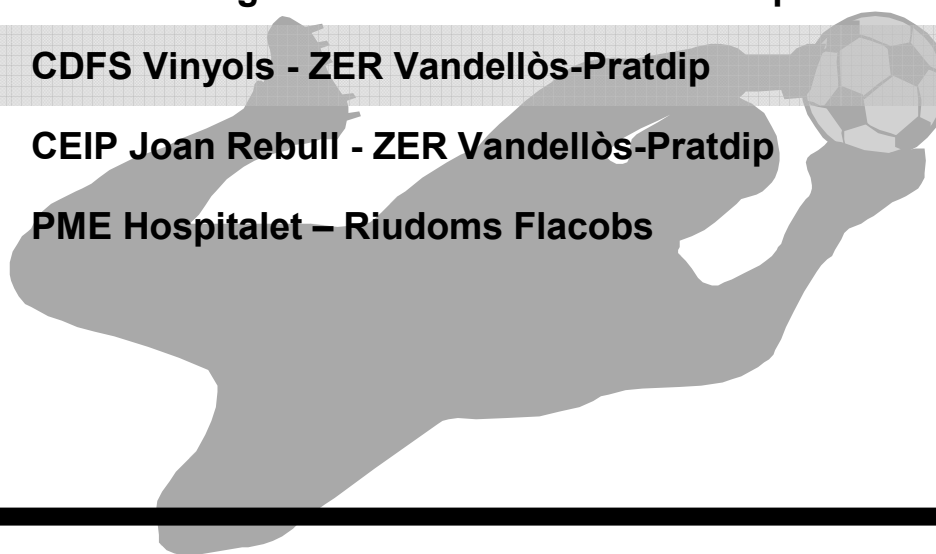

PATRONAT MUNICIPAL D'ESPORTS DE VANDELLÒS I L'HOSPITALET DE L'INFANT

RESULTATS ESPORTIUS CAP DE SETMANA

FUTBOL 11

DISSABTE, 13 DE MARÇ

Hora	Categoria	Encontre	Resultat
10:00h	Aleví	L'Hospitalet de l'Infant CE – CUSA La Granja	4-0
18:00h	Cadet	L'Hospitalet de l'Infant CE – Cambrils Unió	0-2
16:00h	Juvenil	L'Hospitalet de l'Infant CE – Barri Stes Creus	2-0
16:30h	2ª Regional	L'Hospitalet de l'Infant CE – Alcover	2-1
18:00h	Veterans	Unió Astorga Veterans - Cercle	3-2