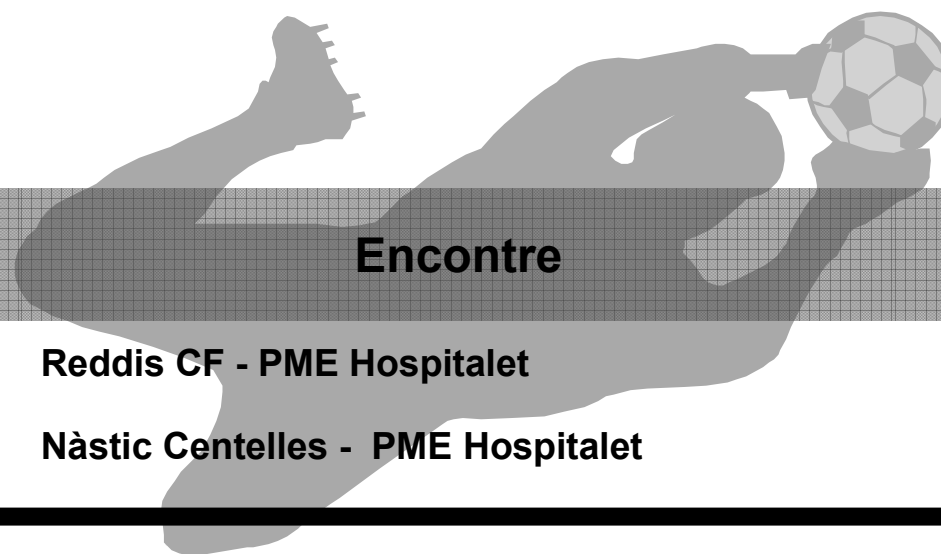

PATRONAT MUNICIPAL D'ESPORTS DE VANDELLÒS I L'HOSPITALET DE L'INFANT

ACTIVITATS ESPORTIVES CAP DE SETMANA 2010

FUTBOL SALA

DISSABTE, 27 DE MARÇ

Hora	Categoria	Encontre	Resultat
12:00h.	Prebenjamí "A"	CEIP Santa Anna - PME Hospitalet "A"	3-4
18:00h.	Sènior	PME Hospitalet – Tortosa CD	3-2

FUTBOL 7

Hora	Categoria	Encontre	Resultat
11:45h.	Benjamí "A"	Reddis CF - PME Hospitalet	5-5
09:15h.	Benjamí "B"	Nàstic Centelles - PME Hospitalet	1-3