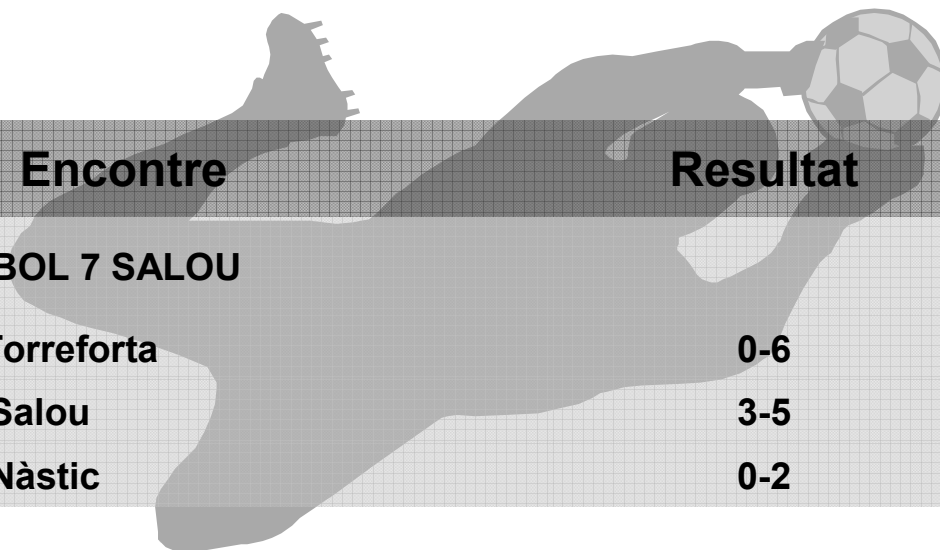

ACTIVITATS ESPORTIVES CAP DE SETMANA

FUTBOL 11

DISSABTE, 5 DE JUNY DE 2010

Hora	Categoria	Encontre	Resultat
09:00h	Infantil	L'Hospitalet de l'Infant CE – Duesaigües TORNEIG PRIMAVERA	0-1

FUTBOL SALA

DIUMENGE, 6 DE JUNY DE 2010