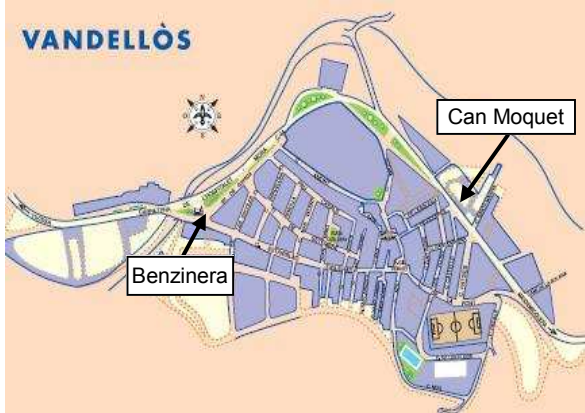

Horaris Bus Municipal

**Del 5 de juliol al
12 de setembre
de 2010**