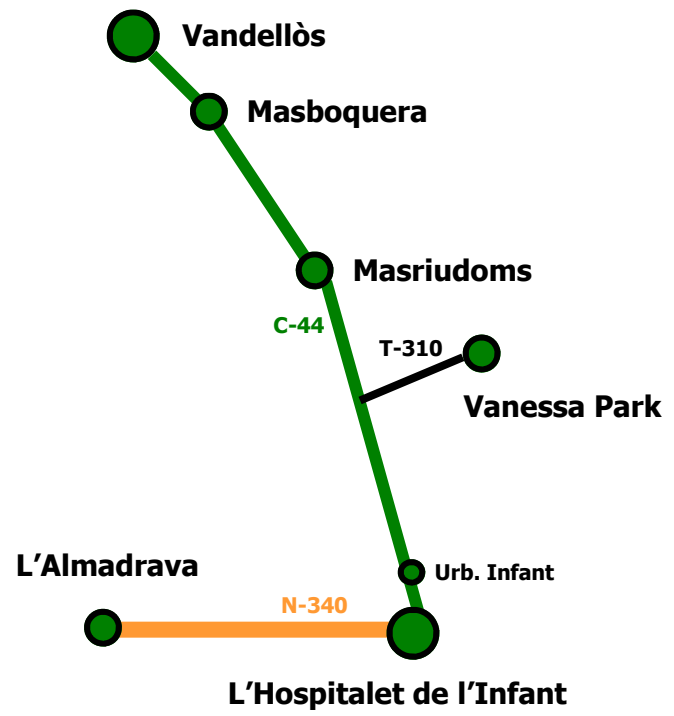

Horaris Bus Municipal

**Del 5 de juliol al
12 de setembre
de 2010**