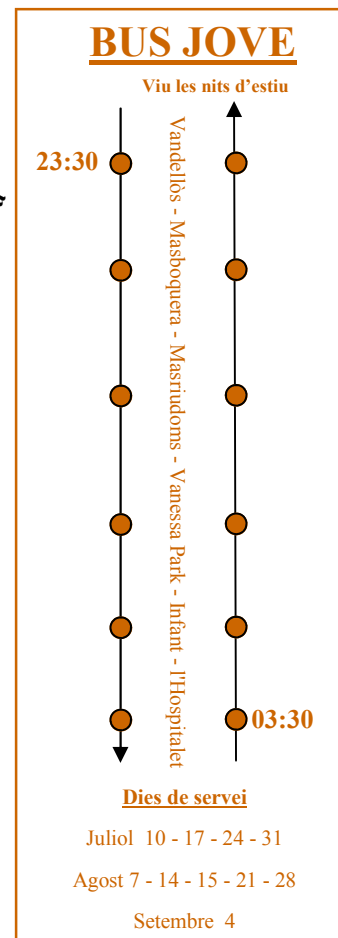

**** Horaris del 5 de Juliol al 12 de Setembre de 2010.**

DE DILLUNS A DIVENDRES

VANDELLÒS — L'HOSPITALET — L'ALMADRAVA

<i>Vandellòs Benzinera</i>	<i>Vandellòs (Can Moquet)</i>	<i>Masboquera</i>	<i>Masriudoms</i>	<i>Urb. Vanessa Park</i>	<i>Poligon Ind.</i>	<i>Urb. Infant</i>	<i>L'Hospitalet Casa la Vila</i>	<i>L'Hospitalet P. Berenguer</i>	<i>Port Esportiu</i>	<i>Zona Àster (Piscina)</i>	<i>Alcantarilla Arenal</i>	<i>Càmping Temple del Sol</i>	<i>L'Almadrava</i>
8:00	8:02	8:05	8:10	8:15	8:17	8:20	8:25			8:30	8:32	8:35	8:50
9:50	9:52	9:55	10:00	10:05		10:10	10:15		10:20	10:30	10:33		
11:25	11:27	11:30	11:35			11:40	11:45			11:50	11:52		
12:30	12:32	12:35	12:40	12:45		12:50	12:55			13:00		13:05	13:20
14:02	14:05	14:08	14:10	14:15		14:20	14:25			14:30	14:32		
14:58	15:00	15:03	15:06	15:10		15:15	15:20		15:25	15:30	15:32		
15:58	16:00	16:03	16:06	16:10		16:15	16:20			16:25	16:27		
16:58	17:00	17:03	17:06			17:11	17:15			17:45	17:47		
18:12	18:15	18:18	18:21	18:26		18:31	18:36		18:40	18:45	18:47	18:50	19:05

L'ALMADRAVA — L'HOSPITALET — VANDELLÒS

<i>L'Almadrava</i>	<i>Càmping Temple del Sol</i>	<i>Alcantarilla Arenal</i>	<i>Zona Àster (Piscina)</i>	<i>L'Hospitalet Port Esportiu</i>	<i>L'Hospitalet P. Berenguer</i>	<i>L'Hospitalet Casa la Vila</i>	<i>Urb. Infant</i>	<i>Poligon Viver empreses</i>	<i>Urb. Vanessa Park</i>	<i>Masriudoms</i>	<i>Masboquera</i>	<i>Vandellòs (Can Moquet)</i>	<i>Vandellòs Benzinera</i>
8:50	9:05	9:08	9:12		9:17	9:20	9:25	9:30		9:35	9:38	9:40	9:50
		10:33			10:35	11:00	11:05		11:10	11:15	11:18	11:20	11:25
		11:52			11:57	12:00	12:05	12:10		12:15	12:18	12:20	12:30
13:20	13:35	13:38	13:40		13:45	13:47	13:50			13:55	13:58	14:00	14:02
		14:32			14:37	14:40	14:45	14:47		14:50	14:53	14:55	14:58
		15:32			15:37	15:40	15:45			15:50	15:53	15:55	15:58
		16:27			16:32	16:35	16:40		16:45	16:50	16:53	16:55	16:58
		17:47			17:52	17:55	18:00			18:05	18:08	18:10	18:12
19:05	19:20	19:23	19:25		19:30	19:33	19:42		19:47	19:52	19:55	19:58	20:00