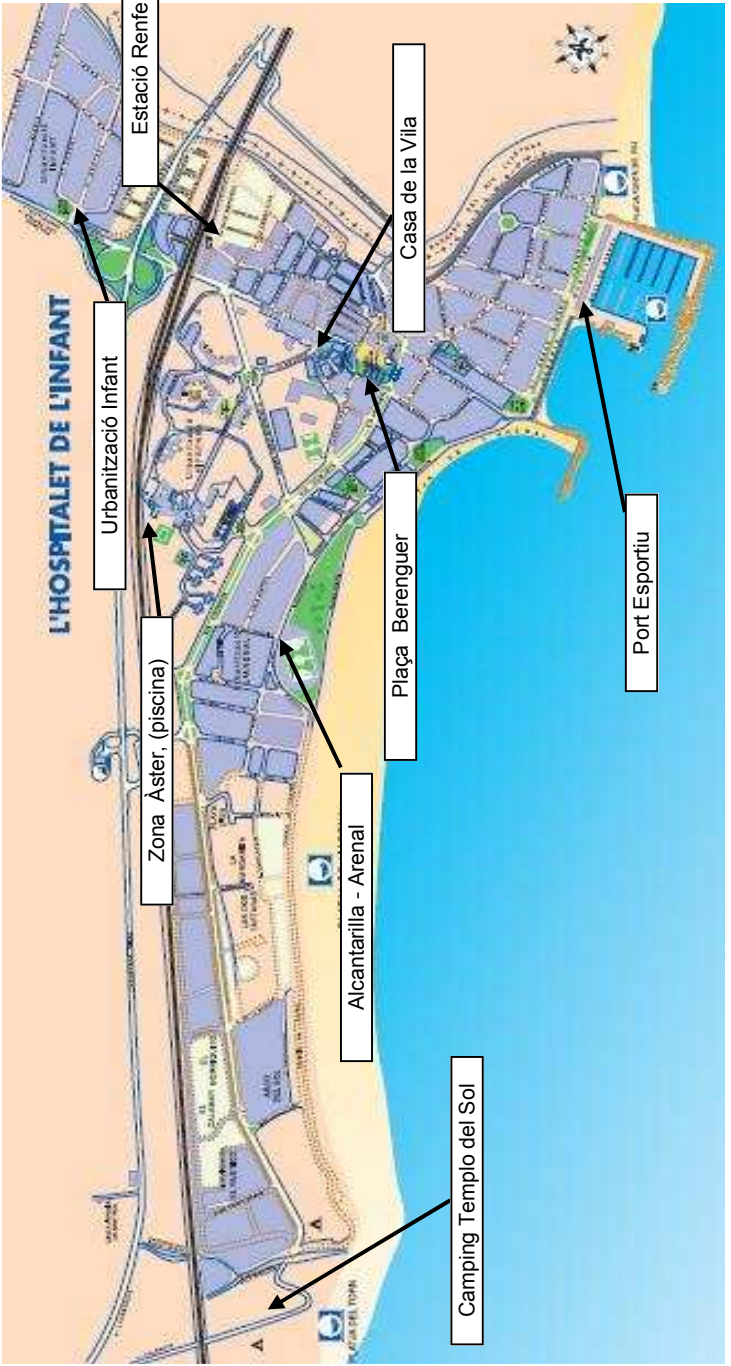

Horaris Bus Municipal

**Del 5 de juliol al
12 de setembre
de 2010**