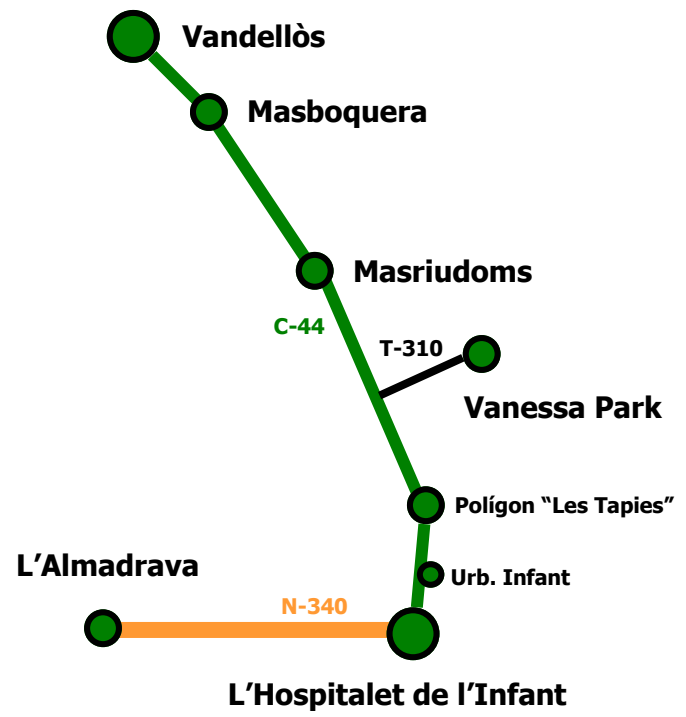

Horaris Bus Municipal

Del 12 de setembre del 2011
al 30 de juny del 2012

- Reservat el dret d'admissió.
- Servei gratuït, Ajuntament de Vandellòs i l'Hospitalet de l'Infant
- Respecteu aquest mitjà de transport.