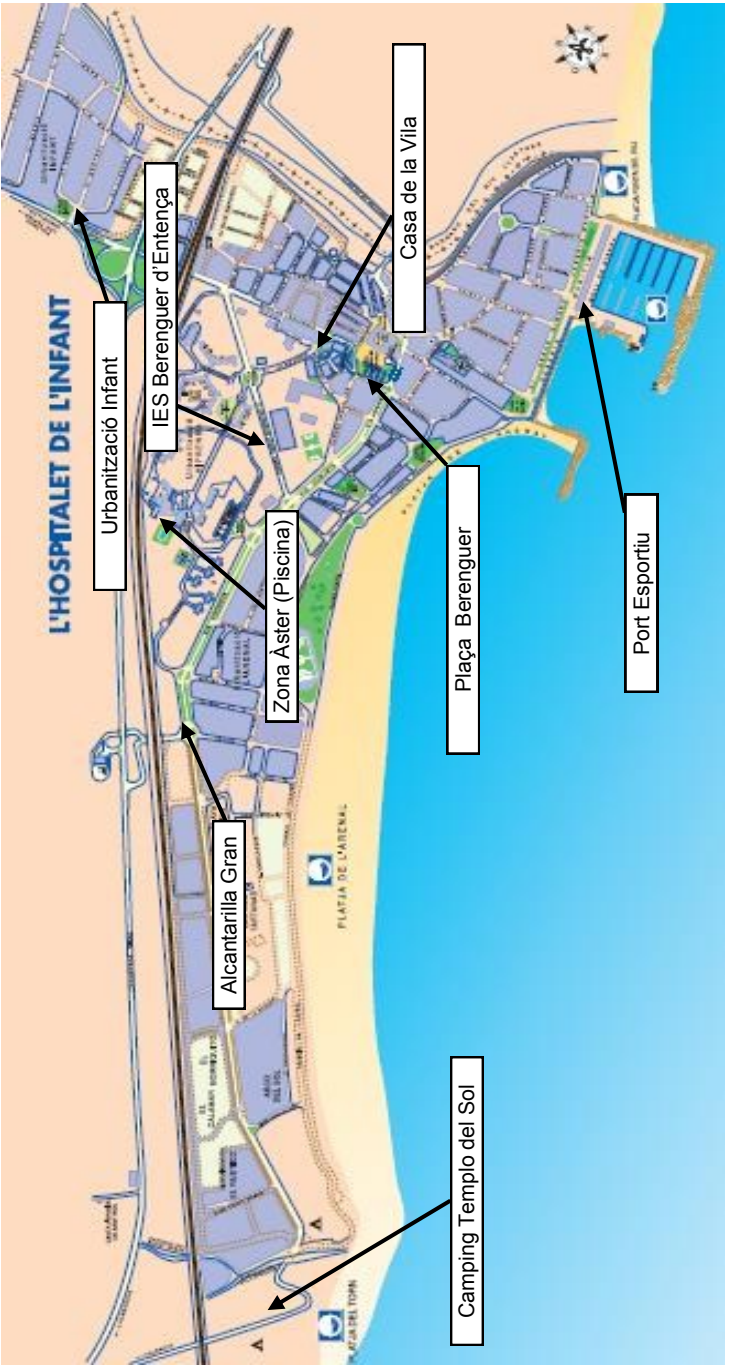

## Dissabte

Vandellòs l'Hospitalet

l'Hospitalet Vandellòs

9:00	9:02	9:00	9:10	9:15	9:10	9:05	9:05	9:10	9:15	9:10	9:05	9:00		
10:55	10:57	10:55	11:00	11:05	11:00	10:55	10:55	11:10	11:15	11:10	10:55	10:55		
12:05	12:07	12:05	12:10	12:15	12:10	12:05	12:05	12:25	12:30	12:25	12:05	12:05		
Vandellòs (Benzinera)	Vandellòs (Can Moquet)	Masboquera	Masriudoms	Vanessa Park	Poligon (Viver Empreses)	Urb. Infant	L'Hospitalet (IES)	L'Hospitalet (Casa de la Vila)	L'Hospitalet (P Berenguer)	L'Hospitalet (Port Esportiu)	Zona Àster (Piscina)	L'Hospitalet (Alcantarilla Gran)	Camping Templo del Sol	L'Almadrava
10:55	10:53	10:50	10:45	10:40	10:35	10:30	10:30	10:35	10:30	10:30	10:25	10:22	10:20	10:05
12:05	12:03	12:00	11:55	11:50	11:45	11:40	11:40	11:45	11:45	11:45	11:45	11:45	13:25	13:25
14:00	13:58	13:55	13:50	13:45	13:40	13:40	13:40	13:45	13:35	13:35	13:30	13:30	13:25	13:10