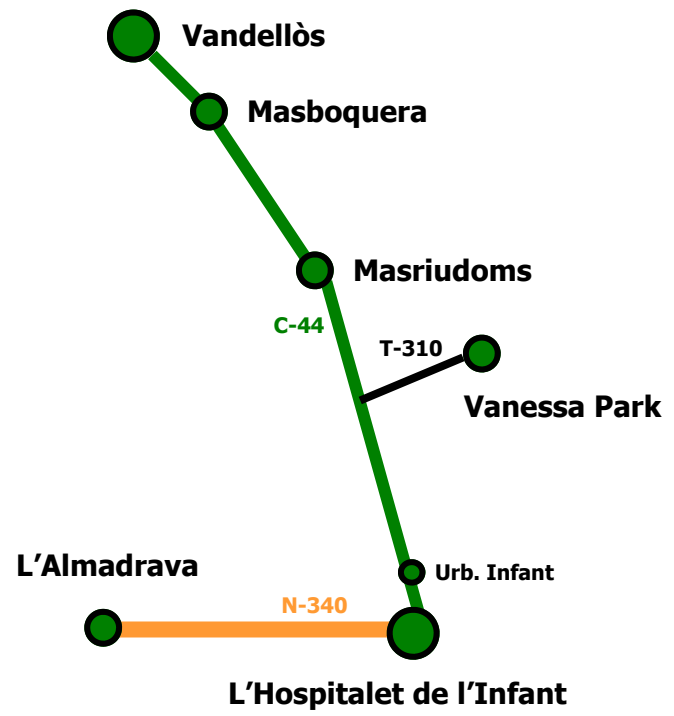

Horaris Bus Municipal

Del 30 de juny al 12 de setembre de 2009