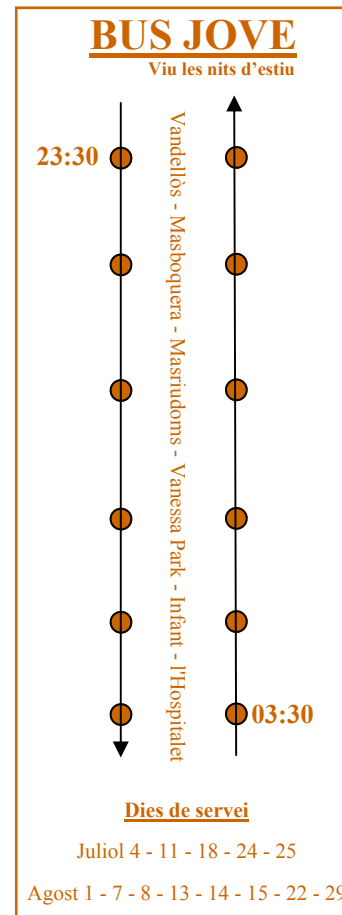

L'ALMADRAYA — L'HOSPITALET — VANDELLÒS

L'Almadrava	Càmping Templo del Sol	Zona Àster, (Piscina)	L'Hospitalet Port	L'Hospitalet P. Berenguer	L'Hospitalet Casa la Vila	Estació Renfe	Urb. Infant	Masriudoms	Masboquera	Vandellòs (Can Moquet)	Vandellòs Benzinerà	
		8:28		8:30	8:32		8:35	8:39	8:42	8:45	8:47	
		9:24		9:26	9:28		9:31	9:35	9:38	9:41	9:43	
10:57	11:12	11:15		11:17	11:19		11:22	11:26	11:29	11:32	11:34	
		12:00		12:02	12:04		12:07	12:11	12:14	12:17	12:19	
13:03	13:18	13:21	13:24	13:26	13:28		13:31	13:35	13:38	13:41	13:43	
		14:06			14:08		14:11	14:15	14:18	14:21	14:23	
		14:49			14:51		14:54	14:58	15:01	15:04	15:06	
		15:32			15:34		15:37	15:41	15:44	15:47	15:49	
		16:15			16:17		16:20	16:24	16:27	16:30	16:32	
		16:58			17:00	17:01	17:04	17:08	17:11	17:14	17:16	
18:30	18:45	18:48	18:51	18:53	18:55		18:58	19:02	19:05	19:08	19:10	
		19:36			19:38	19:40	19:45	19:48	19:52	19:55	19:58	20:00

■ Concordança línia Plana Reus   ■ Prioritat activitats Patronat Municipal d'Esports

Horaris Dissabtes matins

La sortida serà de Vandellòs a les 8:47 i l'arribada a Vandellòs a les 13:43 seguint el mateix trajecte dels matins.

* Reservat el dret d'admissió.

El bus municipal és un servei gratuït de l'Ajuntament de Vandellòs i l'Hospitalet de l'Infant. Respecteu les instal·lacions