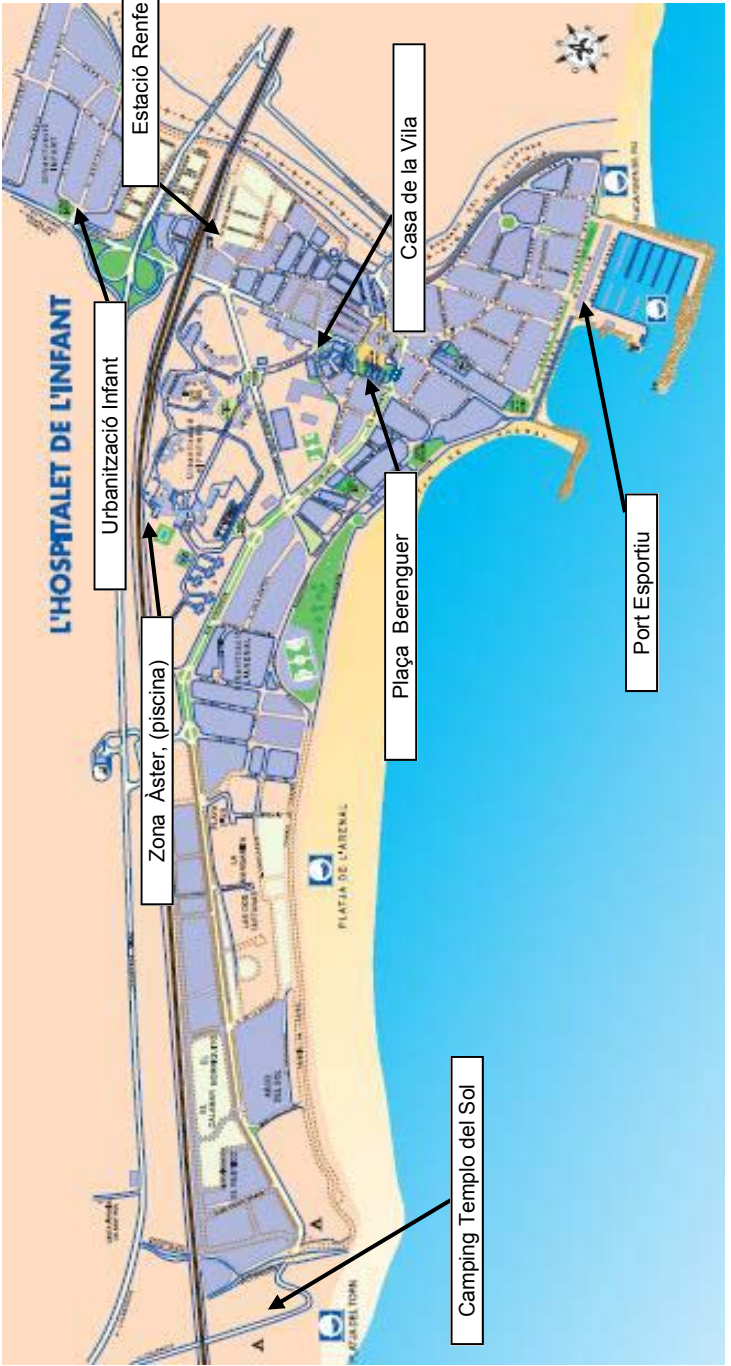

Horaris Bus Municipal

Del 30 de juny al 12 de setembre de 2009