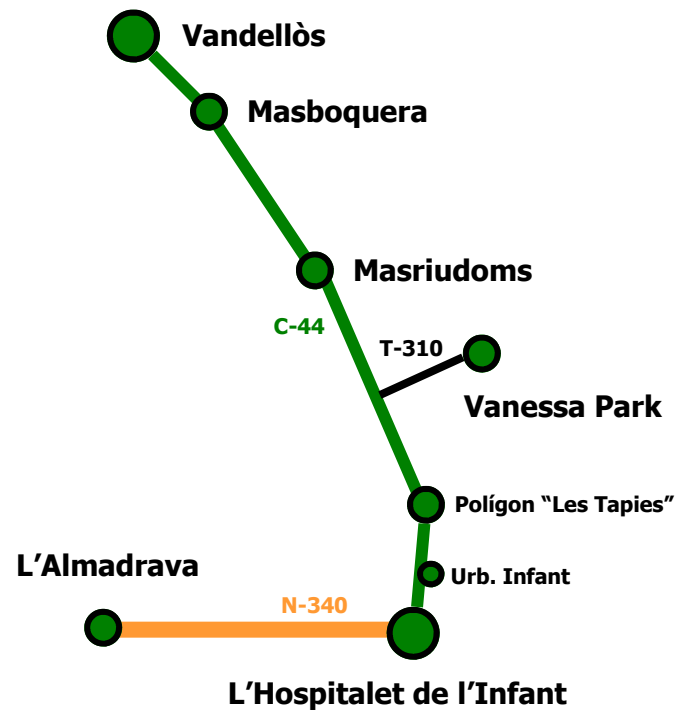

Horaris Bus Municipal

**Del 14 de setembre del 2009
al 30 de juny del 2010**

- Reservat el dret d'admissió.
- Servei gratuït, Ajuntament de Vandellòs i l'Hospitalet de l'Infant
- Respecteu aquest mitjà de transport.